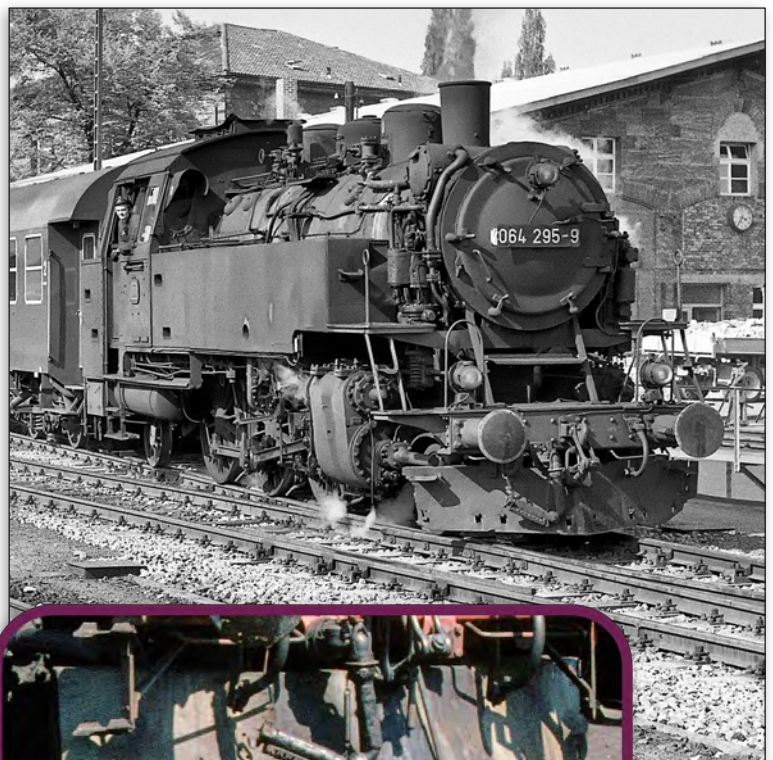

Fine Models GmbH / Kiss-Modellbahnen und BEE'S MODELL BAHN präsentieren:

SCHNEEPFLÜGE

Optional für alle Modelle der Baureihe 64

Dank Pflügen durch Eis und Schnee

Einige Maschinen der Baureihe 64 – insbesondere die in schneereichen Gebieten eingesetzten Loks – wurden mit Schneepflügen bestückt. Dadurch veränderte sich ihr Erscheinungsbild deutlich, denn mit diesen Räumhilfen sahen die vergleichsweise kleinen Maschinen viel stämmiger aus. Mit Beginn der wärmeren Jahreszeiten wurden die Pflüge häufig abgebaut, mitunter verblieben sie aber bis weit in den Sommer hinein montiert – eine einheitliche Regel dazu gab es nicht.

Die Schneepflüge im Modell (für vorne und hinten)

- passende zu allen Modellen der Baureihe 64
- aus Metall hergestellt und schwarz lackiert
- leichte Selbstmontage mittels vorhandener Schrauben
- Einsatz nur mit original Schraubenkupplungen
- Order bei Neubestellungen oder auch als Ergänzung bereits bestellter Modelle möglich